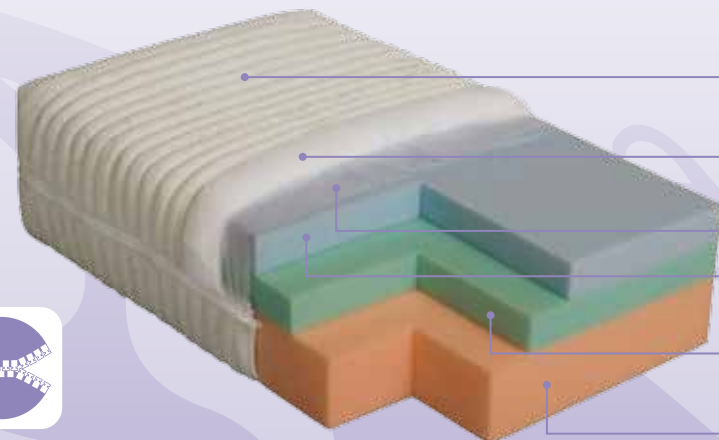

pluto

uranus

latex

Luxusný 3-zónový ortopedický matrac s nosnou vrstvou „SONNOCELU visco memory“ s hrúbkou 4 cm, ktorá spôsobuje efekt postupného návratu do pôvodnej polohy. Táto vrstva má neprekonateľnú tvárnosť a schopnosť prispôbiť sa všetkým častiam tela, vďaka tomu napomáha:

- uvoľniť a zrelaxovať chrbticu, šľachy a svaly
- predchádzať ischiatickým problémom
- vyrovnáva poškodené držanie tela, spôsobené jednostranným zaťažením pri jednotvárnej práci

Tuhosť jadra je zosilnená v oblasti bedier špeciálnou vrstvou „SONNOCELU 35“. Zónovo prešivaný poťah matraca je zo špeciálnej poťahovej látky NEUTRALIZE, ktorá neutralizuje všetky alergény na matraci.

Využitie matraca: na označenej strane (vid. etiketa s logom DORMISAN)
Doporučené uloženie: pevné alebo polohovateľné rošty (do 60°)

- elasticky 3-zónovo prešivaná špeciálna poťahová látka - odmímateľná
- klimatizačná výplň - 100% polyesterové antialergické duté vlákno silanizované
- TNT - hygienická vrstva - netkaná textília
- vrstva SONNOCEL VISCO MEMORY (tzv. lenivej) peny tvrdosti 50 kg/m³
- nosná časť - vrstva ortopedickej SONNOCEL peny 28 kg/m³ zosilnenej v oblasti bedier
- vrstva ortopedickej SONNOCEL peny 35 kg/m³
- celková výška matraca 15/16 cm
- ortopedická záťaž do 130 kg
- vákuové balenie + kartón