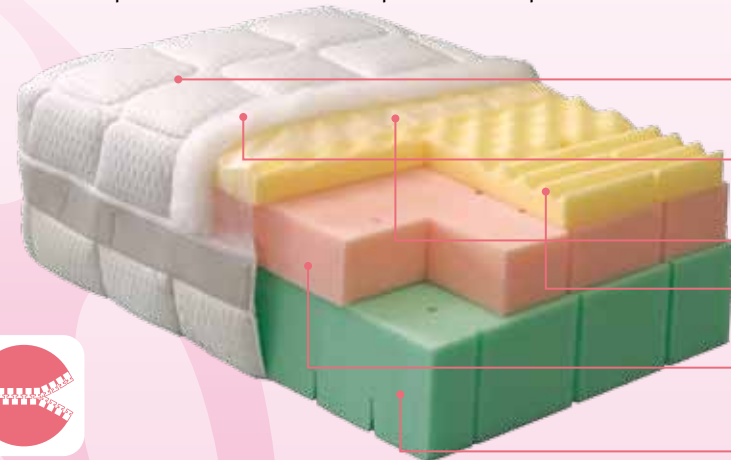

URANUS

ortopedické matrace

saturn
jupiter
mercury
venus
pluto
❖ **uranus**
latex
doplňky

saturn
jupiter
mercury
venus
pluto
❖ **uranus**
latex
doplňky

Luxusný ortopedický matrac s 3 anatomickými zónami. Jadro tvorí kombinácia pien SONNOCELU 30, 35, 40 (zosilnená v oblasti bedier) s nosnou vrstvou 7-zónovo profilovanej peny „SONNOCEL visco memory“ s hrúbkou 3 cm, ktorá optimalizuje svoju tuhosť podľa absorbovaného tepla.

Matrac má vynikajúce vlastnosti elasticity, tvarovej stálosti a je garantom dlhej životnosti. Poťahová látka SilverGuard eliminuje baktérie spôsobujúce zápach a chráni pred ich usadením. V oblasti ramien má matrac klíny z profilovanej SONNOCEL VISCO MEMORY peny, ktorá optimalizuje svoju tuhosť podľa absorbovaného tepla, pre väčší komfort najmä pri spaní na boku.

Využitie matraca: obojstranné
Doporučené uloženie: pevné alebo polohovateľné rošty (do 30°)

- plasticky prešivaná poťahová látka SILVER GUARD - odnímateľná
- klimatizačná výplň - 100% polyesterové antialergické duté vlákno silanizované
- TNT - hygienická vrstva - netkaná textília
- vrstva SONNOCEL VISCO MEMORY (tzv. lenivej) peny tvrdosti 50 kg/m³
- vrstva ortopedických SONNOCEL pien 30 a 40 kg/m³
- vrstva ortopedickej SONNOCEL peny 35 kg/m³
- celková výška matraca 21/22 cm
- ortopedická záťaž do 130 kg
- vákuové balenie + kartón

URANUS

STUPNICA TVRDOSTI

ZLOŽENIE POŤAHU

99% Polyester
1% Striebro